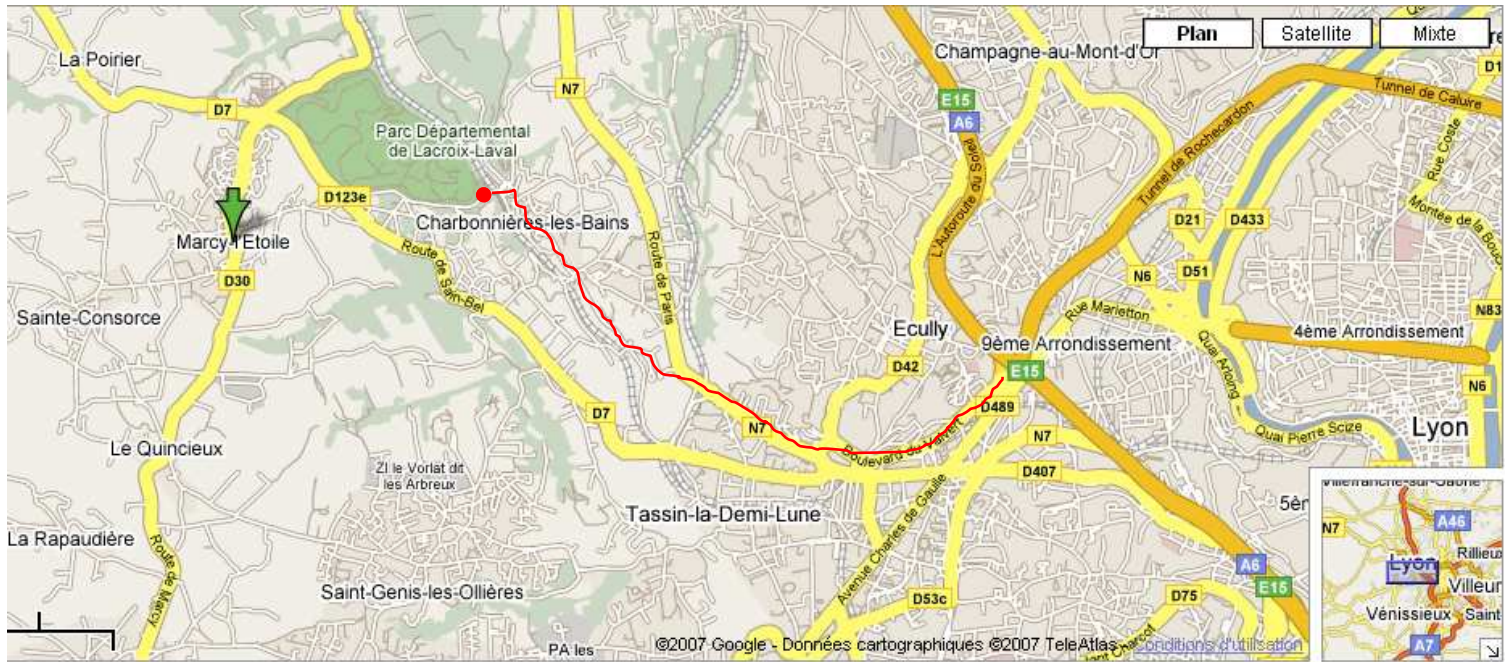

TIR EN CAMPAGNE

les Archers de l'Espérance de Brignais ont le plaisir de vous inviter à participer au concours qu'ils organisent avec le Conseil Général du Rhône au parc de LACROIX LAVAL.

Le Parc de LACROIX LAVAL est situé sur les Communes de Marcy L'Etoile et Charbonnières. Il est accessible au public, profitez de cette occasion pour passer un dimanche en famille dans un magnifique parc de 115 hectares, et pratiquer votre sport favori tout en le faisant découvrir à un large public.

*Vous aurez la possibilité de prendre vos sandwiches et vos boissons au greffe.
Après le départ des équipes
la buvette sera fermée.*

Le parcours comportera 24 cibles inconnues et sera tiré non stop

Montants des inscriptions :

PLAN D'ACCES

Accès au Domaine de LACROIX LAVAL :

- du Nord : sortie A6 Limonest et suivre Dardilly puis Marcy L'Etoile
- du Sud : sortie A6 Tassin et suivre Marcy L'Etoile
- de l'Est : rejoindre Tassin la Demi Lune
- de l'Ouest : rejoindre Sain Bel puis suivre Marcy L'Etoile

Suivre Les Panneaux Domaine de LACROIX LAVAL Châteaux de la Poupée, le parking (250 places) est situé au niveau du Château de la Poupée, point de départ du parcours.

LISTE DES HOTELS

IBIS LYON nord

Autoroute A6
Sortie Porte de Lyon Limonest
69570 DARDILLY
TEL 04 78 66 02 20
FAX 04 78 47 47 93